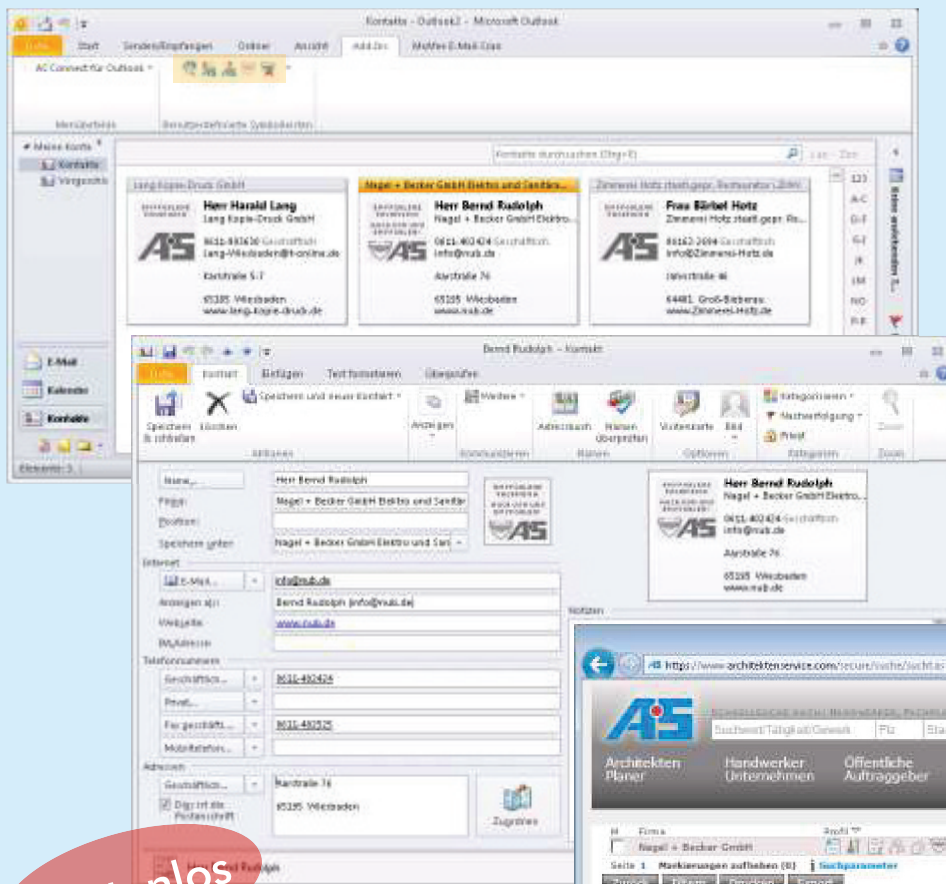

AS Connect für Microsoft Outlook

AS Connect ist eine Schnittstelle, mit der Sie direkt aus Microsoft Outlook heraus, nach **empfohlenen** Fachfirmen in AS LEISTUNG am BAU suchen. Die Firmendaten Ihrer Suchergebnisse übernehmen Sie mit einem Mausklick in Ihre persönlichen Outlook-Kontakte. Damit haben Sie weitere wertvolle Nutzen: Sie sparen Zeit und lästige Adressrecherchen, vermeiden Übertragungsfehler, und erreichen Ihren Ansprechpartner auf einfachstem Weg. Denn mit AS Connect haben Sie stets Zugriff auf die aktuellen Kontaktdaten der empfohlenen Firmen.

Kostenlos

Systemvoraussetzungen

Microsoft Outlook ab Version 2000 32 Bit

Microsoft Windows ab Windows XP 32/64 Bit

Hauptfunktionen

- direkt auf Fachfirmen in AS LEISTUNG am BAU zugreifen und Firmendaten übernehmen
- regelmäßige Aktualisierungen Ihrer Kontakte und bei Bedarf
- umfassendes Unternehmensprofil und Leistungsspektrum anzeigen, drucken, weiterleiten
- Bauexpertenempfehlungen aussprechen